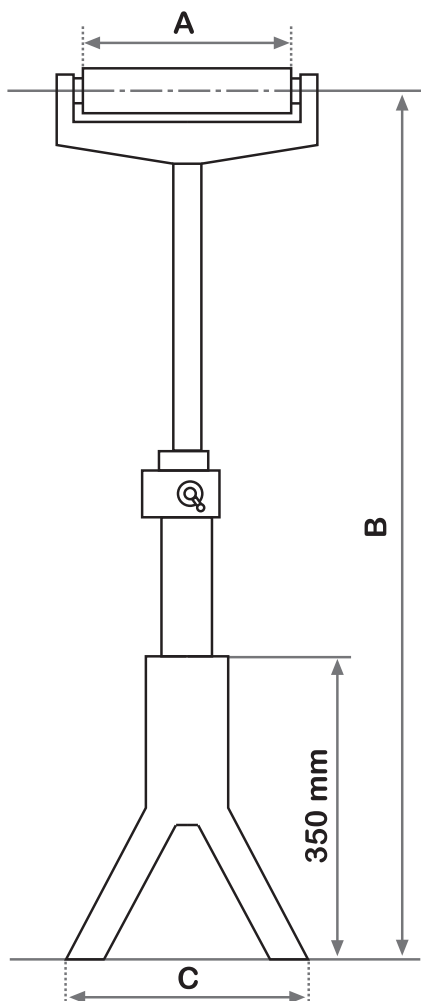

CAVALLETS · CABALLETES · EASELS

- Adaptables a tot tipus de maquinaria i bancs de treball
 - Muntats sobre rodaments
 - Altura de treball regulable
-
- *Adaptables a todo tipo de maquinaria y bancos de trabajo*
 - *Montados sobre rodamientos*
 - *Altura de trabajo regulable*
-
- Adaptable to all types of machinery and work benches
 - Mounted on bearings
 - Adjustable working height

característiques tècniques · características técnicas · technical characteristics

model modelo model	A*	B*	C*	càrrega màx. carga máx. max. weight	pes peso weight
		min. max.			
TTS1	250	500 - 700	580	2000 kg	20 kg
TTS2	250	700 - 900	580	1500 kg	22 kg
TTM1	250	700 - 1050	580	1000 kg	24 kg
TTM2	250	900 - 1500	580	750 kg	28 kg
STTM1	440	700 - 1050	580	1000 kg	30 kg
STTM2	440	900 - 1500	580	750 kg	33 kg

*mides en mm · medidas en mm · measurements in mm