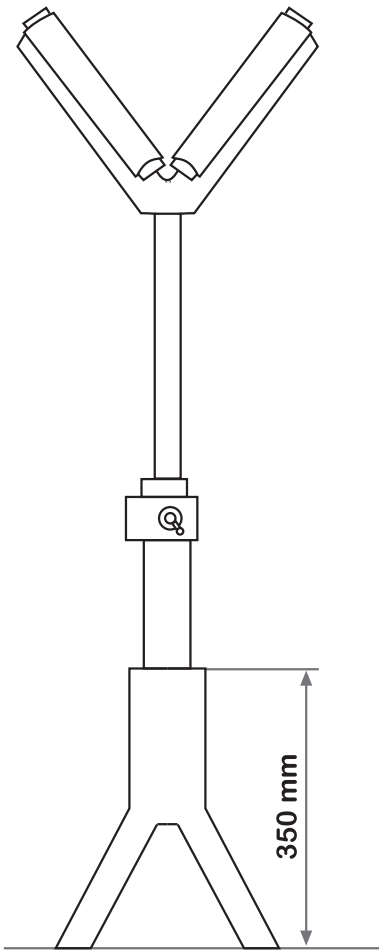

CAVALLETS · CABALLETES · EASELS

- Muntats sobre rodaments
- Altura de treball regulable
- Rodaments inclinats pel desplaçament longitudinal del material

- *Montados sobre rodamientos*
- *Altura de trabajo regulable*
- *Rodamientos inclinados para el desplazamiento longitudinal del material*

- Mounted on bearings
- Adjustable working height
- Inclined rolling for the longitudinal displacement of the material

característiques tècniques · características técnicas · technical characteristics

model <i>modelo</i> model	altura <i>altura</i> height		∅		pes <i>peso</i> weight
	min.	max.	min.	max.	
TTV1	700	1050 mm	15	300 mm	26 kg
TTV2	900	1500 mm	15	300 mm	28 kg